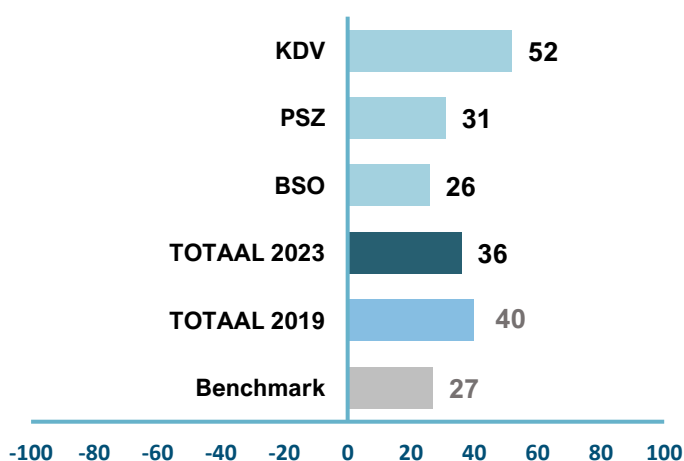

Onderzoek klanten 2023

Bink kinderopvang

klant **OK**

www.klantOK.nl

Samenvatting

Respons

Op basis van een populatie van 4200 ouders, waarvan 1882 ouders aan het onderzoek hebben deelgenomen is de respons **45%**. Dit is voldoende voor een betrouwbaar beeld per opvangvorm en totaalniveau.

Eindcijfer

“ Welk eindcijfer geef je aan de opvang van je kind door Bink?

Ouders van het Kdv zijn met een 8,4 het meest tevreden en Bso ouders met een 8,0 iets minder. Dit verschil is niet opmerkelijk.

De totaalscore ligt met een **8,2** gelijk aan 2019 en hoger dan onze landelijke Kinderopvang benchmark.

Aanbevelen (NPS)

“ Hoe waarschijnlijk is het dat je opvang op deze vestiging zou aanbevelen?

De gemiddelde NPS is **36**. We zien enig verschil tussen de opvangvormen, ook hier zijn Kdv ouders het meest positief.

Het verschil met 2019 is (erg) klein. Het verschil met de Benchmark is positief te noemen.

De NPS kan variëren van -100 tot +100.

Vergelijk scores met 2017, 2019 en benchmark

Totaalniveau geheel Bink kinderopvang