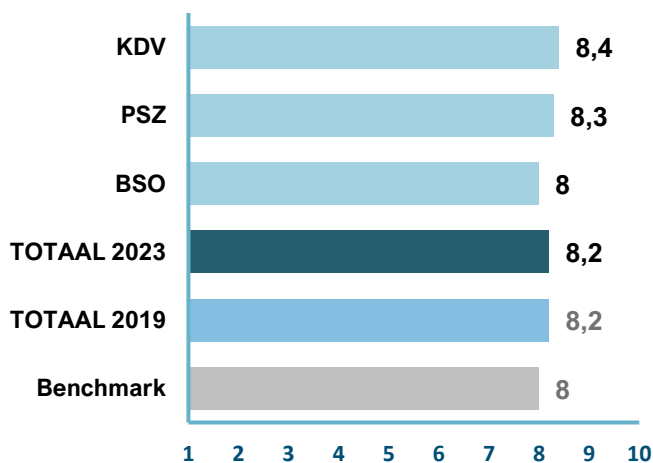

Onderzoek klanten 2023

Bink kinderopvang

klant **OK**

www.klantOK.nl

Samenvatting

Respons

Op basis van een populatie van 4200 ouders, waarvan 1882 ouders aan het onderzoek hebben deelgenomen is de respons **45%**. Dit is voldoende voor een betrouwbaar beeld per opvangvorm en totaalniveau.

Eindcijfer

“ Welk eindcijfer geef je aan de opvang van je kind door Bink?

Ouders van het Kdv zijn met een 8,4 het meest tevreden en Bso ouders met een 8,0 iets minder. Dit verschil is niet opmerkelijk.

De totaalscore ligt met een **8,2** gelijk aan 2019 en hoger dan onze landelijke Kinderopvang benchmark.